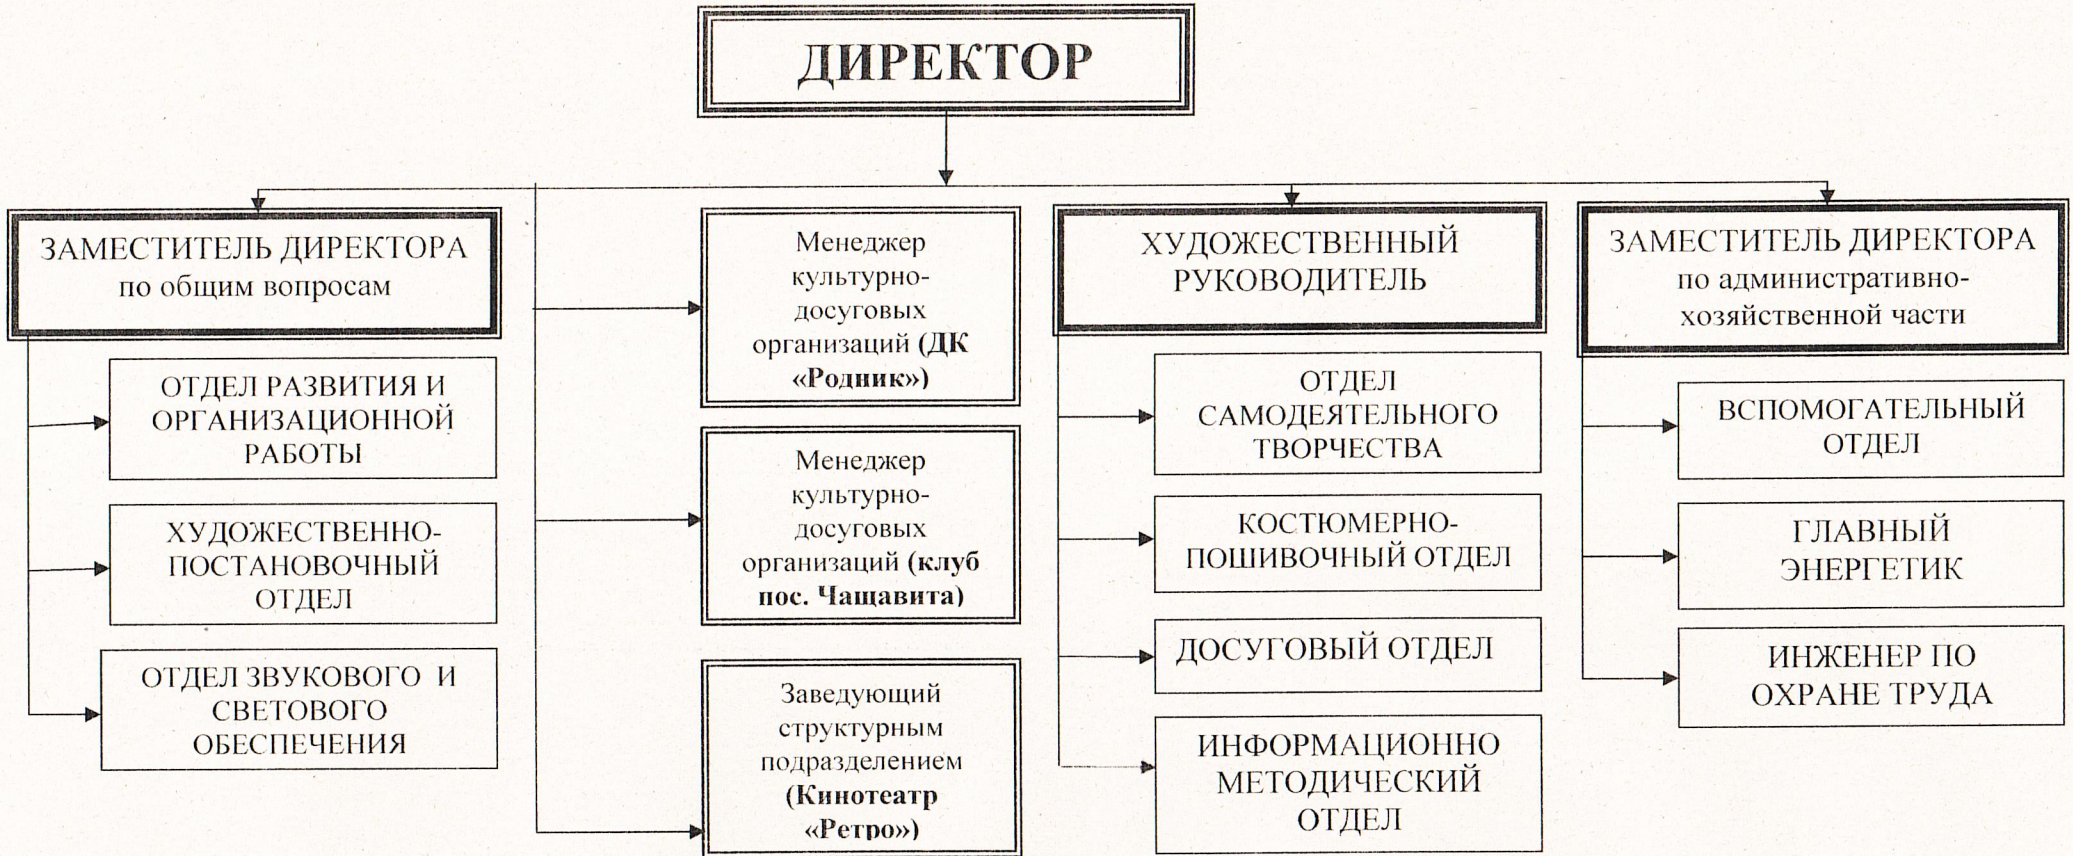

Структура МБУ «СКДЦ «Современник»

СПЕЦИАЛИСТ ПО КАДРАМ *Левин В.В. Лашинова*

ИТОГО по учреждению: 119 ед.